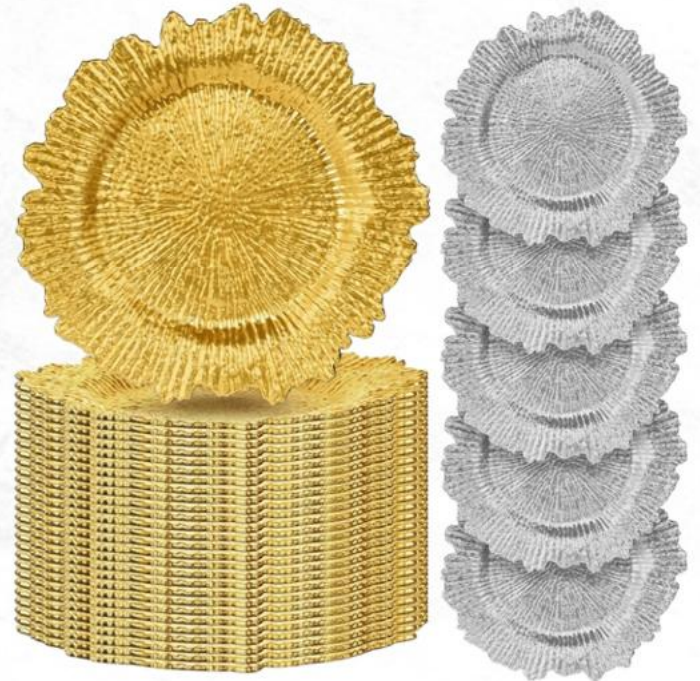

DZW-GM01
DZW-SM02

Arch Dessert Stand ▼

DZW-GD01
DZW-SD02

Diamond Dessert Display Dtrand ▼

DZW-DS01
DZW-DS02
DZW-DS03

Stainless steel + Glass Trolley

DZW-RC07

DZW-JD43

Golden Arc 3 layer Trolley

DZW-AT01

Three-Layer Plastic Trolley

DZW-RC09

Golden / Silver Water Drop Tray ▼

- | | |
|----------|----------|
| DZW-SW30 | DZW-WW30 |
| DZW-SW35 | DZW-WW35 |
| DZW-SW40 | DZW-WW40 |
| DZW-SW45 | DZW-WW45 |
| DZW-SW50 | DZW-WW50 |
| DZW-SW55 | DZW-WW55 |

Luxury Charger Plate / Serving Tray ▼

- DZW-WE01
DZW-WE02
DZW-WE03

- DZW-LT01
DZW-LT02

- DZW-SP01
DZW-ST02

Wedding / Catering Candlestick

DZW-BO01 DZW-BO02 DZW-BO03

DZW-CC01 DZW-CC02 DZW-CC03

DZW-GC01 DZW-GC02 DZW-GC03

DZW-CC10 DZW-CC20 DZW-CC30

DZW-GC10 DZW-GC20 DZW-GC30

DZW-MC01 DZW-MC02 DZW-MC03

Flower Stand / Candy Jar ▼

DZW-CS01 DZW-CS02 DZW-CS03

DZW-TS01 DZW-TS02 DZW-TS03

DZW-TP01 DZW-TP02 DZW-TP03

DZW-LP01 DZW-LP02 DZW-LP03