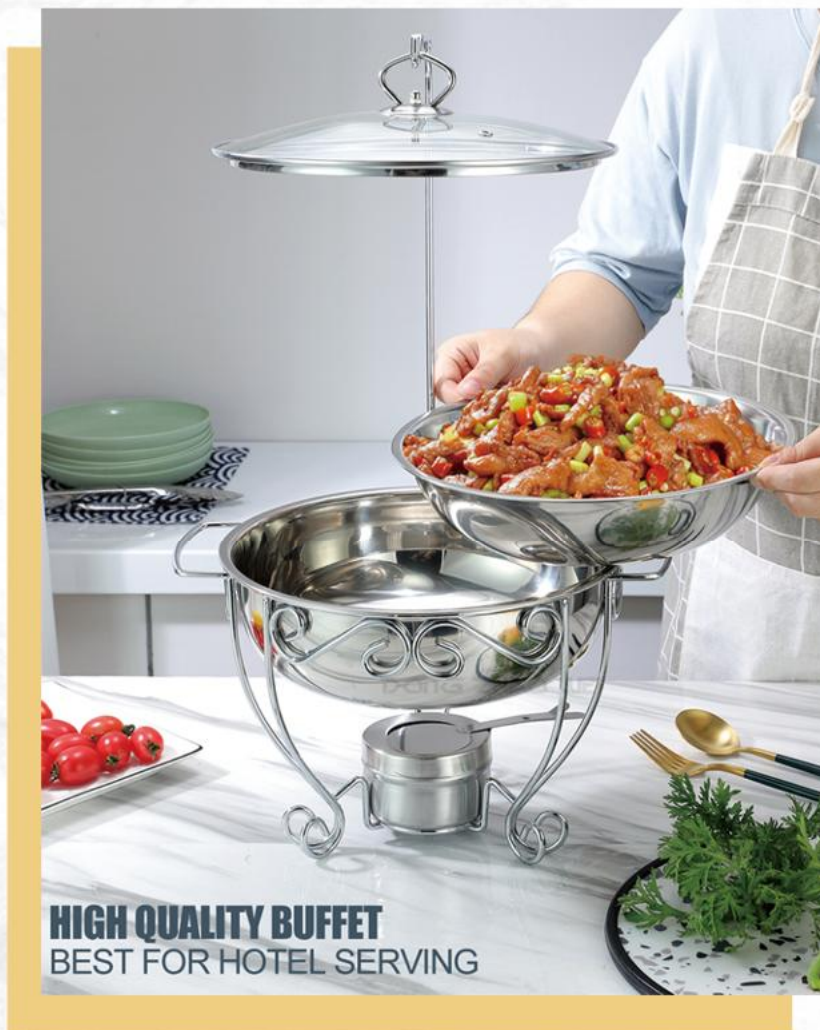

Golden / Silver Thickened Hook Fancy Chafing Dish

- DZW-F035 (3.5L)
- DZW-F045 (4.5L)
- DZW-F060 (6.0L)
- DZW-F080 (8.0L)
- DZW-F235 (3.5L)
- DZW-F245 (4.5L)
- DZW-F260 (6.0L)
- DZW-F280 (8.0L)