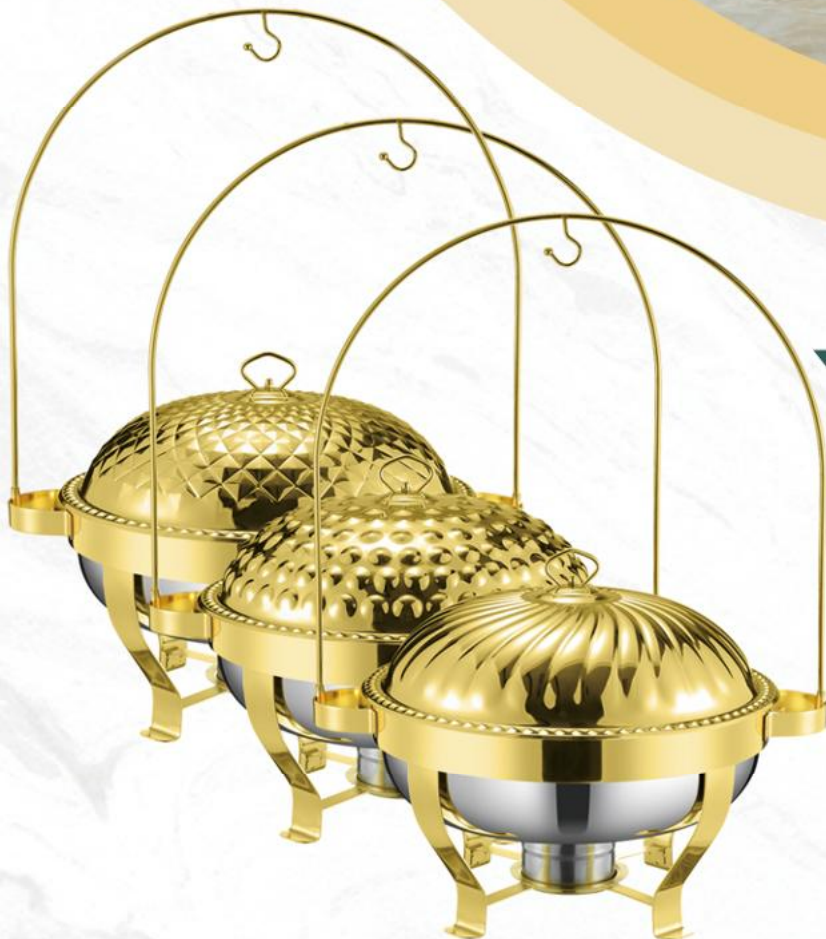

▼ **Golden Lily Chafing Dish**

DZW-GL045 (4.5L)

DZW-GL080 (8.0L)